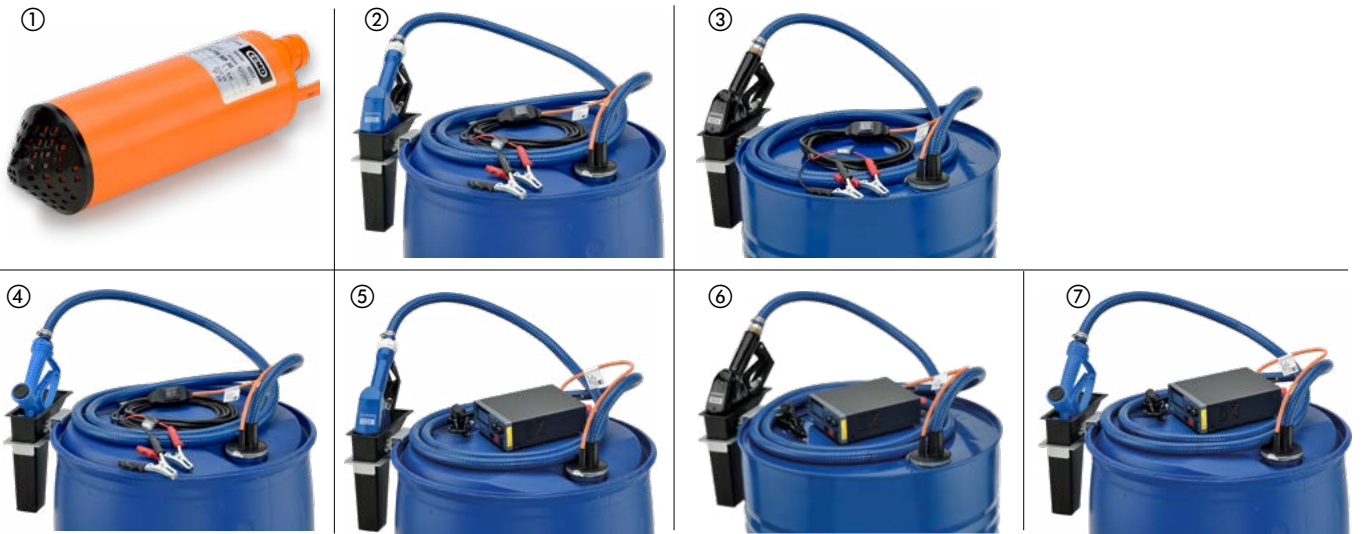

Bilder på munstyckshållare (valfritt tillbehör)

DRÄNKBAR PUMP CENTRI SP 30

Beskrivning	Art. nr
① Dränkbar pump CENTRI SP 30, 12 V, max. 18 A, max. 50 l/min., kabelängd 1.5 m, snabbkontakt DN 19	91000
PUMP PAKET	
② 12 V för AdBlue®, 4 m kabel med strömbrytare och krokodilklämmor, 4 m slang, automatiskt doseringsmunstycke	10488
③ 12 V för diesel, 4 m kabel med strömbrytare och krokodilklämmor, 4 m slang, automatiskt doseringsmunstycke	10489
④ 12 V för AdBlue® och diesel, 4 m kabel med strömbrytare och krokodilklämmor, 4 m slang, doseringsmunstycke	10490
⑤ 12 V för AdBlue®, med nättaggregat 230 V, 4 m slang, automatiskt doseringsmunstycke	10590
⑥ 12 V för diesel, med nättaggregat 230 V, 4 m slang, automatiskt doseringsmunstycke	10591
⑦ 12 V för AdBlue® och diesel, med nättaggregat 230 V, 4 m slang, doseringsmunstycke	10592

TILLBEHÖR

Beskrivning	Art. nr
4 m fly lead kontakt med krokodilklämmor och 25 A säkring	91026
Strömbrytare 16 A/250 V, två poler, svart plast	90958
Li-Nättaggregat 12,8 V - 3,3 Ah med laddare Tillräckligt för en volym på ca. 300 - 380 liter utan tomgång, beroende på pumpen, laddningstid ca. 66 min	10749
Li-Nättaggregat 12,8 V - 5,5 Ah med laddare Tillräckligt för en volym på ca. 500 - 630 liter utan tomgång, beroende på pumpen, laddningstid ca. 110 min	10750
Transformator 230 VAC/13.8 VDC, 20 A, 1 m kabel	10491
För AdBlue®: Digital flödesmätare K24, plast 6 - 100 l/min, 1" manlig gänga, med två snabbkopplingar och ett fodral för fäste på slang eller på doseringsmunstycket	10595
Vagn för stål- och plasttunna 200 L, 2 styrhjul och 2 fasta hjul, ram av målade stålrör, med hållare för doseringsmunstycke, slang, och kabel	10607
Hållare för doseringsmunstycke för tunnor med klämskruvar och spillskydd	11044