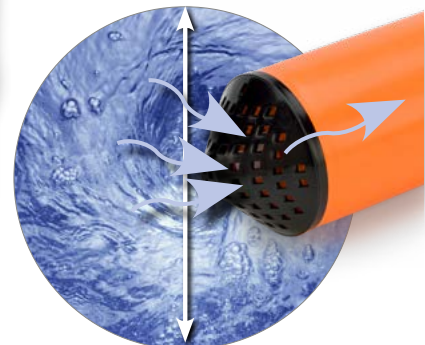

# Dränkbar pump CENTRI SP 30 PG 4

- en enkel och billig lösning
- beständig centrifugalpump
- elektrisk motor 12 V, max. 20A
- version med nätdel 230 V
- självugande dränkbar pump på undersidan av behållaren
- användarvänlig
- kompakt design med lätt vikt
- flödes hastighet ca. 30 l/min med automatiskt doseringsmunstycke
- mått på pumpens utsida: längd 160 mm, dia. 56 mm
- extremt tyst

Pump  
CENTRI SP30  
EXTREMT TYST

Diesel/biodiesel  
AUS 32 (AdBlue®)  
Sötvatten  
Kylarvätska

Stor stänksäker strömbrytare

Valfritt tillbehör:  
hållare till doseringsmunstycket

4 m kabel med krokodilklämmor och bladsäkring (varianter 10488, 10489, 10490)

Kabeln ansluts direkt till ett 230 V nätaggreat (varianter 10590, 10591, 10592)

## Adapter i NBR gummi

- passar 2" BSP och S 70 x 6
- kontinuerlig slang och kabel, det vill säga justerbar till alla tankhöjder
- enkel att flytta från trumma till trumma utan skruvar
- böjskydd för kablar och slangar
- inbyggd ventilationsventil
- slangklämma för fäste